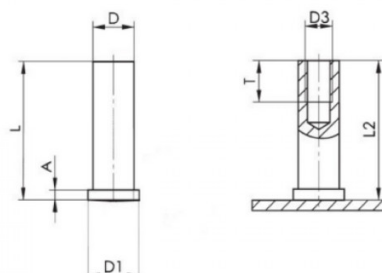

PIASTRINA CON DISTANZIALE FILETTATO FXDFC CIECO PLATE WITH THREADED BUSH FXDFC BLIND

| D3 | D +/-0,1 | L +0,3 | D1 +/-0,2 | A | T +0,5 | L2 | ∅ |
|----|-------------|-----------|--------------|---------|-----------|-------|------|
| M4 | 6 | 30 | 7,5 | 0,7-1,4 | 6 | L-0,3 | 19mm |

Disegnato da / Designed by: Ufficio Tecnico
Ufficio Tecnico / Tech Office: tech@fixi.it

16/06/2026

CODICE PRODOTTO / PART NUMBER

84IXA4DFC19TM04-30

FIXI®

FIXI s.r.l. Via Bellardi 40/A
10146 - Torino (Italy)
www.fixi.it - info@fixi.it