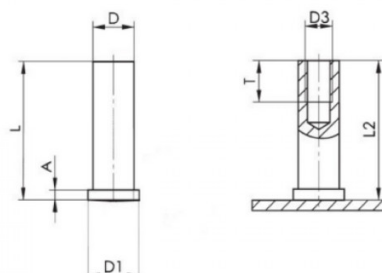

# PIASTRINA CON DISTANZIALE FILETTATO FXDFC CIECO PLATE WITH THREADED BUSH FXDFC BLIND

D3	D +/-0,1	L +0,3	D1 +/-0,2	A	T +0,5	L2	∅
M5	7,1	30	9	0,8-1,4	7,5	L-0,3	19mm

**DADO:** INOX A4

**PIASTRINA:** INOX A4

**Disegnato da / Designed by:** Ufficio Tecnico  
**Ufficio Tecnico / Tech Office:** tech@fixi.it

16/06/2026

**CODICE PRODOTTO / PART NUMBER**

84IXA4DFC19TM05-30

**FIXI**®

FIXI s.r.l. Via Bellardi 40/A  
10146 - Torino (Italy)  
www.fixi.it - info@fixi.it