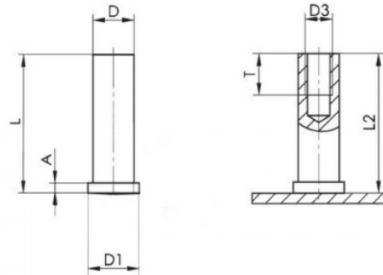

# PIASTRINA CON DISTANZIALE FILETTATO FXDFC CIECO PLATE WITH THREADED BUSH FXDFC BLIND

D3	D +/-0,1	L +0,3	D1 +/-0,2	A	T +0,5	L2	∅
M6	8	30	9	0,8-1,4	7,5	L-0,3	19mm

**DADO:** INOX A4

**PIASTRINA:** INOX A4