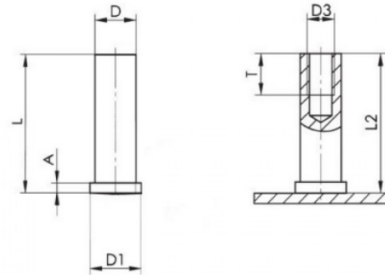

# PIASTRINA CON DISTANZIALE FILETTATO FXDFC CIECO PLATE WITH THREADED BUSH FXDFC BLIND

D3	D +/-0,1	L +0,3	D1 +/-0,2	A	T +0,5	L2	∅
M4	6	25	7,5	0,7-1,4	6	L-0,3	20mm

**NUT:** A4 STAINLESS STEEL

**PLATE:** A4 STAINLESS STEEL

**Disegnato da / Designed by:** Ufficio Tecnico  
**Ufficio Tecnico / Tech Office:** tech@fixi.it

15/04/2026

**CODICE PRODOTTO / PART NUMBER**

84IXA4DFC20TM04-25

**FIXI**<sup>®</sup>

FIXI s.r.l. Via Bellardi 40/A  
10146 - Torino (Italy)  
www.fixi.it - info@fixi.it