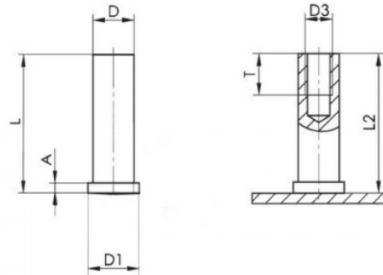

**PIASTRINA CON DISTANZIALE FILETTATO FXDFC CIECO
PLATE WITH THREADED BUSH FXDFC BLIND**

D3	D +/-0,1	L +0,3	D1 +/-0,2	A	T +0,5	L2	∅
M5	7,1	40	9	0,8-1,4	7,5	L-0,3	20mm

DADO: INOX A4

PIASTRINA: INOX A4

Disegno di proprietà della Fixi S.r.l. - Non può essere copiato, riprodotto o comunicato a terze persone senza autorizzazione.
Drawing owned by Fixi S.r.l.- It cannot be copied, reproduced or communicated to third parties without permission.

Disegnato da / Designed by: Ufficio Tecnico
Ufficio Tecnico / Tech Office: tech@fixi.it

16/06/2026

CODICE PRODOTTO / PART NUMBER

84IXA4DFC20TM05-40

FIXI s.r.l. Via Bellardi 40/A
10146 - Torino (Italy)
www.fixi.it - info@fixi.it