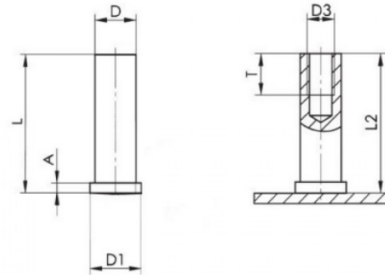

**PIASTRINA CON DISTANZIALE FILETTATO FXDFC CIECO  
PLATE WITH THREADED BUSH FXDFC BLIND**

D3	D +/-0,1	L +0,3	D1 +/-0,2	A	T +0,5	L2	∅
M8	10,8	20	11.6	0,6-1,8	10	L-0,3	20mm

**DADO:** INOX A4

**PIASTRINA:** INOX A4

**Disegnato da / Designed by:** Ufficio Tecnico  
**Ufficio Tecnico / Tech Office:** tech@fixi.it

16/06/2026

**CODICE PRODOTTO / PART NUMBER**

84IXA4DFC20TM08-20

FIXI s.r.l. Via Bellardi 40/A  
10146 - Torino (Italy)  
www.fixi.it - info@fixi.it