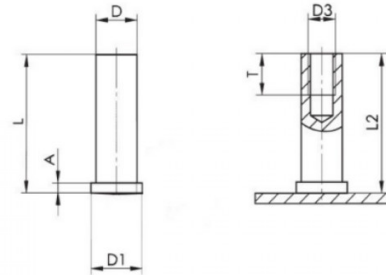

PIASTRINA CON DISTANZIALE FILETTATO FXDFC CIECO PLATE WITH THREADED BUSH FXDFC BLIND

D3	D +/-0,1	L +0,3	D1 +/-0,2	A	T +0,5	L2	∅
M8	10,8	25	11.6	0,6-1,8	10	L-0,3	20mm

DADO: INOX A4

PIASTRINA: INOX A4

Disegno di proprietà della Fixi S.r.l. - Non può essere copiato, riprodotto o comunicato a terze persone senza autorizzazione.
Drawing owned by Fixi S.r.l.- It cannot be copied, reproduced or communicated to third parties without permission.

Disegnato da / Designed by: Ufficio Tecnico
Ufficio Tecnico / Tech Office: tech@fixi.it

13/04/2026

CODICE PRODOTTO / PART NUMBER

84IXA4DFC20TM08-25

FIXI[®]

FIXI s.r.l. Via Bellardi 40/A
10146 - Torino (Italy)
www.fixi.it - info@fixi.it