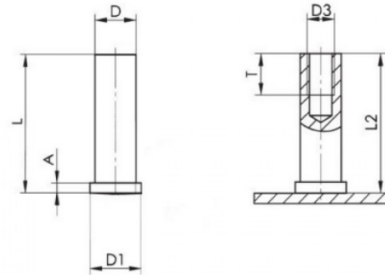

PIASTRINA CON DISTANZIALE FILETTATO FXDFC CIECO PLATE WITH THREADED BUSH FXDFC BLIND

D3	D +/-0,1	L +0,3	D1 +/-0,2	A 0,7-1,4	T +0,5	L2 L-0,3	∅ 23mm
M4	6	12	7,5	0,7-1,4	6	L-0,3	23mm

DADO: INOX A4

PIASTRINA: INOX A4