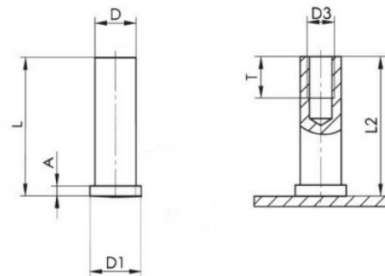

**PIASTRINA CON DISTANZIALE FILETTATO FXDFC CIECO
PLATE WITH THREADED BUSH FXDFC BLIND**

D3	D +/-0,1	L +0,3	D1 +/-0,2	A	T +0,5	L2	∅
M4	6	30	7,5	0,7-1,4	6	L-0,3	23mm

DADO: INOX A4

PIASTRINA: INOX A4

Disegno di proprietà della Fixi S.r.l. - Non può essere copiato, riprodotto o comunicato a terze persone senza autorizzazione.
Drawing owned by Fixi S.r.l.- It cannot be copied, reproduced or communicated to third parties without permission.

Disegnato da / Designed by: Ufficio Tecnico
Ufficio Tecnico / Tech Office: tech@fixi.it

13/04/2026

CODICE PRODOTTO / PART NUMBER

84IXA4DFC23TM04-30

FIXI s.r.l. Via Bellardi 40/A
10146 - Torino (Italy)
www.fixi.it - info@fixi.it