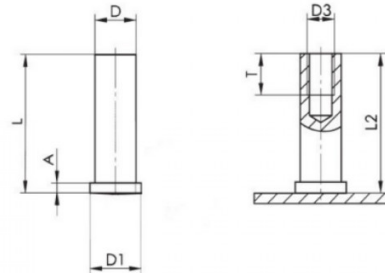

# PIASTRINA CON DISTANZIALE FILETTATO FXDFC CIECO PLATE WITH THREADED BUSH FXDFC BLIND

D3	D +/-0,1	L +0,3	D1 +/-0,2	A	T +0,5	L2	∅
M5	7,1	30	9	0,8-1,4	7,5	L-0,3	23mm

**DADO:** INOX A4

**PIASTRINA:** INOX A4

**Disegnato da / Designed by:** Ufficio Tecnico  
**Ufficio Tecnico / Tech Office:** tech@fixi.it

13/04/2026

**CODICE PRODOTTO / PART NUMBER**

84IXA4DFC23TM05-30

**FIXI**®

FIXI s.r.l. Via Bellardi 40/A  
10146 - Torino (Italy)  
www.fixi.it - info@fixi.it