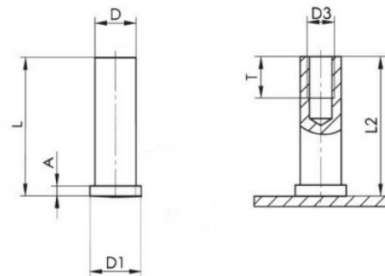

PIASTRINA CON DISTANZIALE FILETTATO FXDFC CIECO PLATE WITH THREADED BUSH FXDFC BLIND

D3	D +/-0,1	L +0,3	D1 +/-0,2	A	T +0,5	L2	∅
M6	8	12	9	0,8-1,4	7,5	L-0,3	23mm

NUT: A4 STAINLESS STEEL

PLATE: A4 STAINLESS STEEL

Disegnato da / Designed by: Ufficio Tecnico
Ufficio Tecnico / Tech Office: tech@fixi.it

04/06/2026

CODICE PRODOTTO / PART NUMBER

84IXA4DFC23TM06-12

FIXI[®]

FIXI s.r.l. Via Bellardi 40/A
10146 - Torino (Italy)
www.fixi.it - info@fixi.it