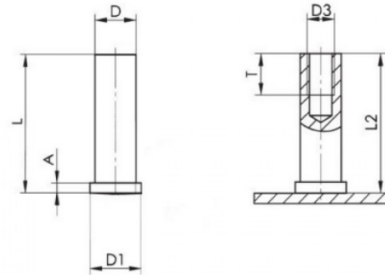

PIASTRINA CON DISTANZIALE FILETTATO FXDFC CIECO PLATE WITH THREADED BUSH FXDFC BLIND

D3	D +/-0,1	L +0,3	D1 +/-0,2	A	T +0,5	L2	∅
M6	8	40	9	0,8-1,4	7,5	L-0,3	23mm

DADO: INOX A4

PIASTRINA: INOX A4

Disegno di proprietà della Fixi S.r.l. - Non può essere copiato, riprodotto o comunicato a terze persone senza autorizzazione.
Drawing owned by Fixi S.r.l.- It cannot be copied, reproduced or communicated to third parties without permission.

Disegnato da / Designed by: Ufficio Tecnico
Ufficio Tecnico / Tech Office: tech@fixi.it

16/06/2026

CODICE PRODOTTO / PART NUMBER

84IXA4DFC23TM06-40

FIXI®

FIXI s.r.l. Via Bellardi 40/A
10146 - Torino (Italy)
www.fixi.it - info@fixi.it