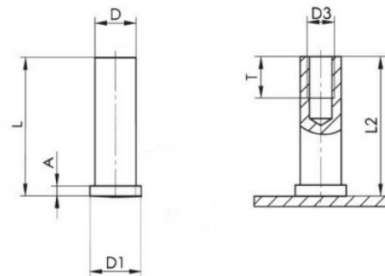

**PIASTRINA CON DISTANZIALE FILETTATO FXDFC CIECO
 PLATE WITH THREADED BUSH FXDFC BLIND**

D3	D +/-0,1	L +0,3	D1 +/-0,2	A	T +0,5	L2	∅
M8	10,8	40	11.6	0,6-1,8	10	L-0,3	23mm

DADO: INOX A4

PIASTRINA: INOX A4

Disegnato da / Designed by: Ufficio Tecnico
Ufficio Tecnico / Tech Office: tech@fixi.it

16/06/2026

CODICE PRODOTTO / PART NUMBER

84IXA4DFC23TM08-40

FIXI s.r.l. Via Bellardi 40/A
 10146 - Torino (Italy)
 www.fixi.it - info@fixi.it