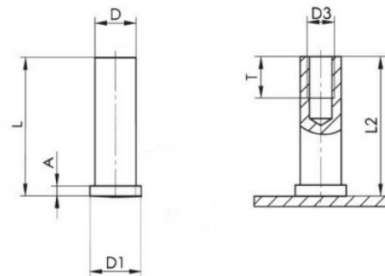

# PIASTRINA CON DISTANZIALE FILETTATO FXDFC CIECO PLATE WITH THREADED BUSH FXDFC BLIND

D3	D +/-0,1	L +0,3	D1 +/-0,2	A 0,7-1,4	T +0,5	L2 L-0,3	∅ 38mm
M4	6	25	7,5	0,7-1,4	6	L-0,3	38mm

**DADO:** INOX A4

**PIASTRINA:** INOX A4

**Disegnato da / Designed by:** Ufficio Tecnico  
**Ufficio Tecnico / Tech Office:** tech@fixi.it

13/04/2026

**CODICE PRODOTTO / PART NUMBER**

84IXA4DFC38TM04-25

**FIXI**<sup>®</sup>

FIXI s.r.l. Via Bellardi 40/A  
10146 - Torino (Italy)  
www.fixi.it - info@fixi.it