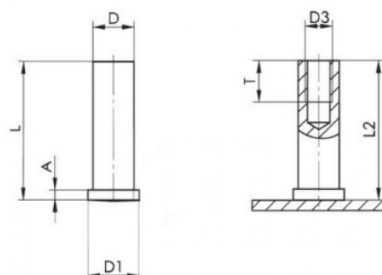

PIASTRINA CON DISTANZIALE FILETTATO FXDFC CIECO PLATE WITH THREADED BUSH FXDFC BLIND

D3	D +/-0,1	L +0,3	D1 +/-0,2	A	T +0,5	L2	∅
M5	7,1	20	9	0,8-1,4	7,5	L-0,3	38mm

DADO: INOX A4

PIASTRINA: INOX A4

Disegno di proprietà della Fixi S.r.l. - Non può essere copiato, riprodotto o comunicato a terze persone senza autorizzazione.
Drawing owned by Fixi S.r.l.- It cannot be copied, reproduced or communicated to third parties without permission.

Disegnato da / Designed by: Ufficio Tecnico
Ufficio Tecnico / Tech Office: tech@fixi.it

16/06/2026

CODICE PRODOTTO / PART NUMBER

84IXA4DFC38TM05-20

FIXI[®]

FIXI s.r.l. Via Bellardi 40/A
10146 - Torino (Italy)
www.fixi.it - info@fixi.it