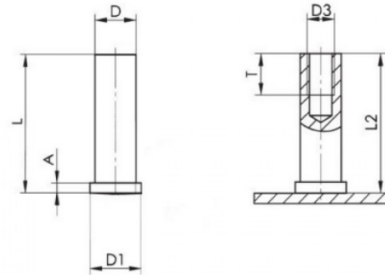

PIASTRINA CON DISTANZIALE FILETTATO FXDFC CIECO PLATE WITH THREADED BUSH FXDFC BLIND

D3	D +/-0,1	L +0,3	D1 +/-0,2	A	T +0,5	L2	∅
M5	7,1	30	9	0,8-1,4	7,5	L-0,3	38mm

DADO: INOX A4

PIASTRINA: INOX A4

Disegno di proprietà della Fixi S.r.l. - Non può essere copiato, riprodotto o comunicato a terze persone senza autorizzazione.
Drawing owned by Fixi S.r.l.- It cannot be copied, reproduced or communicated to third parties without permission.

Disegnato da / Designed by: Ufficio Tecnico
Ufficio Tecnico / Tech Office: tech@fixi.it

16/06/2026

CODICE PRODOTTO / PART NUMBER

84IXA4DFC38TM05-30

FIXI®

FIXI s.r.l. Via Bellardi 40/A
10146 - Torino (Italy)
www.fixi.it - info@fixi.it