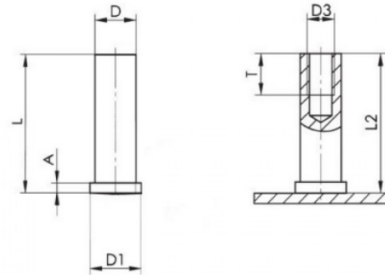

# PIASTRINA CON DISTANZIALE FILETTATO FXDFC CIECO PLATE WITH THREADED BUSH FXDFC BLIND

D3	D +/-0,1	L +0,3	D1 +/-0,2	A	T +0,5	L2	∅
M6	8	20	9	0,8-1,4	7,5	L-0,3	38mm

**DADO:** INOX A4

**PIASTRINA:** INOX A4

**Disegnato da / Designed by:** Ufficio Tecnico  
**Ufficio Tecnico / Tech Office:** tech@fixi.it

16/06/2026

**CODICE PRODOTTO / PART NUMBER**

84IXA4DFC38TM06-20

**FIXI**®

FIXI s.r.l. Via Bellardi 40/A  
10146 - Torino (Italy)  
www.fixi.it - info@fixi.it