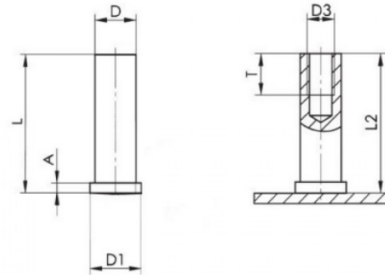

PIASTRINA CON DISTANZIALE FILETTATO FXDFC CIECO
PLATE WITH THREADED BUSH FXDFC BLIND

D3	D +/-0,1	L +0,3	D1 +/-0,2	A	T +0,5	L2	∅
M6	8	25	9	0,8-1,4	7,5	L-0,3	38mm

DADO: INOX A4

PIASTRINA: INOX A4

Disegno di proprietà della Fixi S.r.l. - Non può essere copiato, riprodotto o comunicato a terze persone senza autorizzazione.
 Drawing owned by Fixi S.r.l.- It cannot be copied, reproduced or communicated to third parties without permission.

Disegnato da / Designed by: Ufficio Tecnico
Ufficio Tecnico / Tech Office: tech@fixi.it

16/06/2026

CODICE PRODOTTO / PART NUMBER

84IXA4DFC38TM06-25

FIXI[®]

FIXI s.r.l. Via Bellardi 40/A
 10146 - Torino (Italy)
 www.fixi.it - info@fixi.it