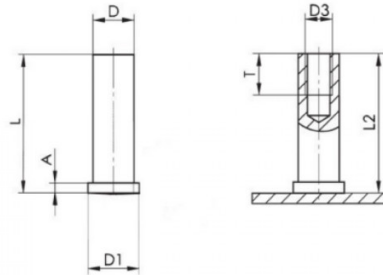

# PIASTRINA CON DISTANZIALE FILETTATO FXDFC CIECO PLATE WITH THREADED BUSH FXDFC BLIND

D3	D +/-0,1	L +0,3	D1 +/-0,2	A	T +0,5	L2	Dimension
M5	7,1	20	9	0,8-1,4	7,5	L-0,3	15x15mm

**NUT:** A4 STAINLESS STEEL