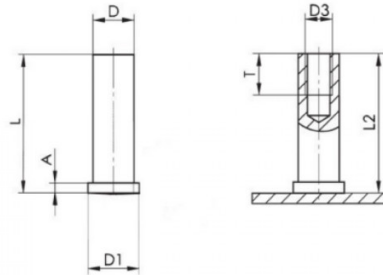

PIASTRINA CON DISTANZIALE FILETTATO FXDFC CIECO PLATE WITH THREADED BUSH FXDFC BLIND

D3	D +/-0,1	L +0,3	D1 +/-0,2	A	T +0,5	L2	Dimension
M8	10,8	12	11.6	0,6-1,8	10	L-0,3	15x15mm

NUT: A4 STAINLESS STEEL

PLATE: A4 STAINLESS STEEL