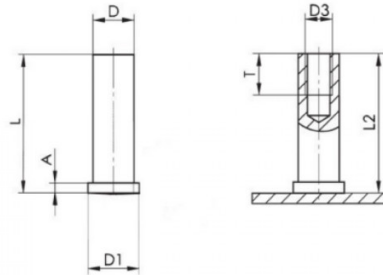

**PIASTRINA CON DISTANZIALE FILETTATO FXDFC CIECO
PLATE WITH THREADED BUSH FXDFC BLIND**

D3	D +/-0,1	L +0,3	D1 +/-0,2	A	T +0,5	L2	Dimension
M5	7,1	16	9	0,8-1,4	7,5	L-0,3	32x32mm

NUT: A4 STAINLESS STEEL

PLATE: A4 STAINLESS STEEL