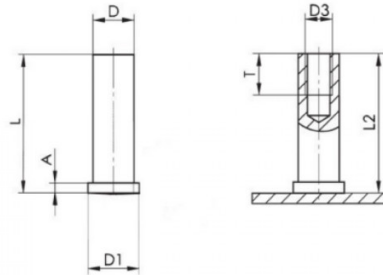

PIASTRINA CON DISTANZIALE FILETTATO FXDFC CIECO PLATE WITH THREADED BUSH FXDFC BLIND

D3	D +/-0,1	L +0,3	D1 +/-0,2	A	T +0,5	L2	Dimension
M8	10,8	12	11.6	0,6-1,8	10	L-0,3	32x32mm

NUT: A4 STAINLESS STEEL

PLATE: A4 STAINLESS STEEL