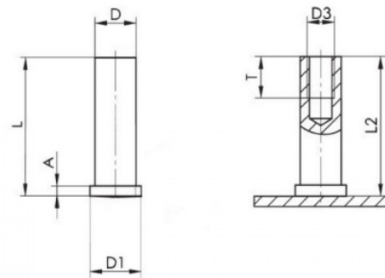

# PIASTRINA CON DISTANZIALE FILETTATO FXDFC CIECO PLATE WITH THREADED BUSH FXDFC BLIND

D3	D +/-0,1	L +0,3	D1 +/-0,2	A	T +0,5	L2	Dimensione
M5	7,1	16	9	0,8-1,4	7,5	L-0,3	38x15mm

**DADO:** INOX A4

**PIASTRINA:** INOX A4