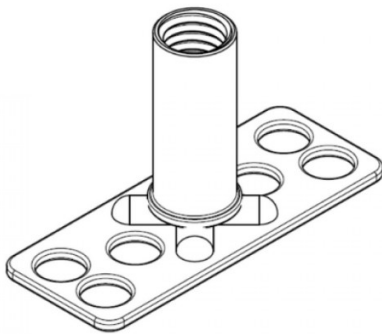

PIASTRINA CON DISTANZIALE FILETTATO FXDFC CIECO PLATE WITH THREADED BUSH FXDFC BLIND

D3	D +/-0,1	L +0,3	D1 +/-0,2	A	T +0,5	L2	Dimensione
M5	7,1	30	9	0,8-1,4	7,5	L-0,3	38x15mm

DADO: INOX A4

PIASTRINA: INOX A4