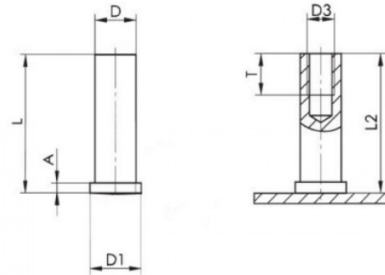

PIASTRINA CON DISTANZIALE FILETTATO FXDFC CIECO PLATE WITH THREADED BUSH FXDFC BLIND

D3	D +/-0,1	L +0,3	D1 +/-0,2	A	T +0,5	L2	Dimensione
M5	7,1	30	9	0,8-1,4	7,5	L-0,3	38x15mm

DADO: INOX A4

PIASTRINA: INOX A4