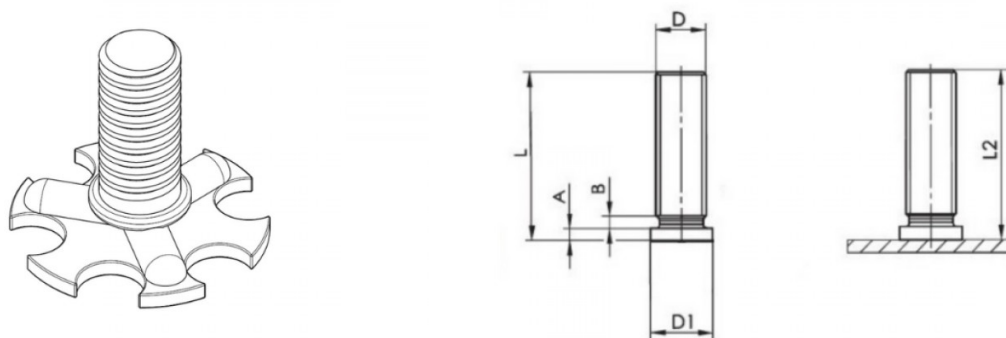

PIASTRINA CON PERNO FILETTATO FXPF PLATE WITH THREADED PIN FXPF

| D | L +0,6 | D1 +/-0,2 | A | B max | L2 | ∅ |
|----|-----------|--------------|---------|----------|-------|------|
| M5 | 12 | 6,5 | 0,7-1,4 | 1 | L-0,3 | 19mm |