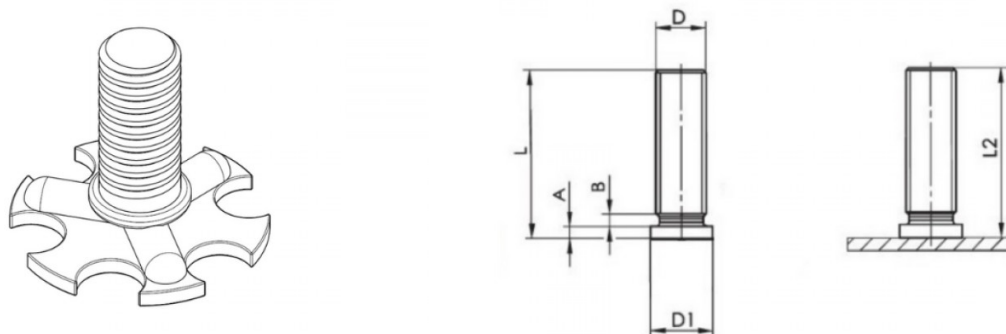

PIASTRINA CON PERNO FILETTATO FXPF PLATE WITH THREADED PIN FXPF

D	L +0,6	D1 +/-0,2	A	B max	L2	∅
M5	16	6,5	0,7-1,4	1	L-0,3	19mm

DADO: INOX A4

PIASTRINA: INOX A4

Disegno di proprietà della Fixi S.r.l. - Non può essere copiato, riprodotto o comunicato a terze persone senza autorizzazione.
Drawing owned by Fixi S.r.l.- It cannot be copied, reproduced or communicated to third parties without permission.