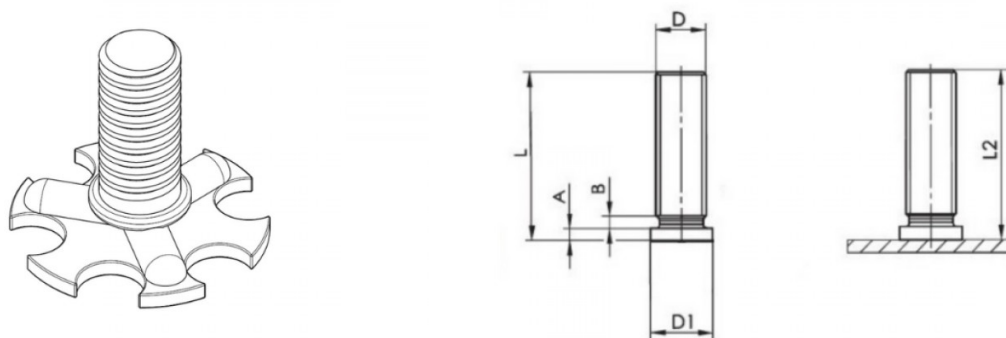

# PIASTRINA CON PERNO FILETTATO FXPF PLATE WITH THREADED PIN FXPF

D	L +0,6	D1 +/-0,2	A	B max	L2	∅
M5	30	6,5	0,7-1,4	1	L-0,3	19mm

**DADO:** INOX A4

**PIASTRINA:** INOX A4

Disegno di proprietà della Fixi S.r.l. - Non può essere copiato, riprodotto o comunicato a terze persone senza autorizzazione.  
Drawing owned by Fixi S.r.l.- It cannot be copied, reproduced or communicated to third parties without permission.