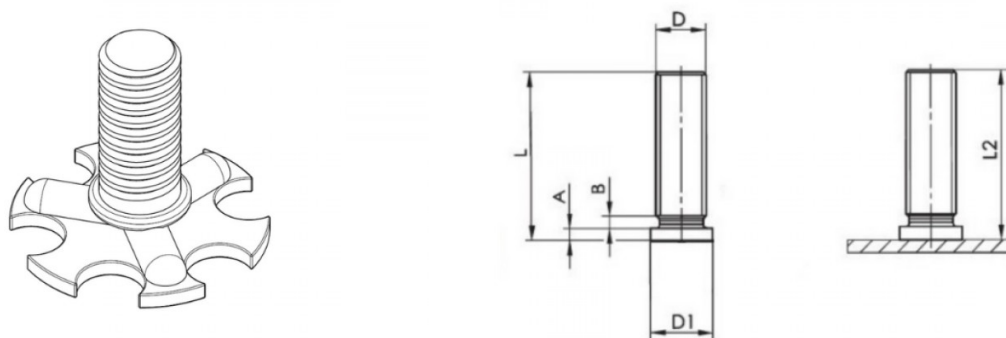

PIASTRINA CON PERNO FILETTATO FXPF PLATE WITH THREADED PIN FXPF

D	L +0,6	D1 +/-0,2	A	B max	L2	∅
M5	40	6,5	0,7-1,4	1	L-0,3	19mm

DADO: INOX A4

PIASTRINA: INOX A4

Disegno di proprietà della Fixi S.r.l. - Non può essere copiato, riprodotto o comunicato a terze persone senza autorizzazione.
Drawing owned by Fixi S.r.l.- It cannot be copied, reproduced or communicated to third parties without permission.