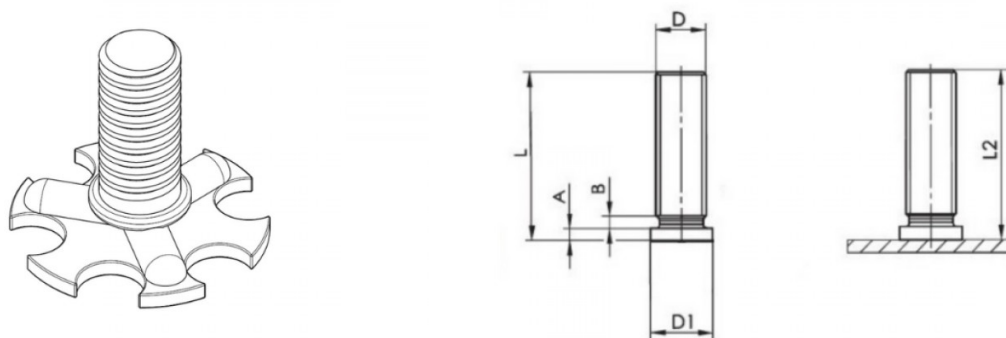

PIASTRINA CON PERNO FILETTATO FXPF PLATE WITH THREADED PIN FXPF

D	L +0,6	D1 +/-0,2	A	B max	L2	∅
M5	60	6,5	0,7-1,4	1	L-0,3	19mm

NUT: A4 STAINLESS STEEL

PLATE: A4 STAINLESS STEEL

Disegno di proprietà della Fixi S.r.l. - Non può essere copiato, riprodotto o comunicato a terze persone senza autorizzazione.
Drawing owned by Fixi S.r.l.- It cannot be copied, reproduced or communicated to third parties without permission.