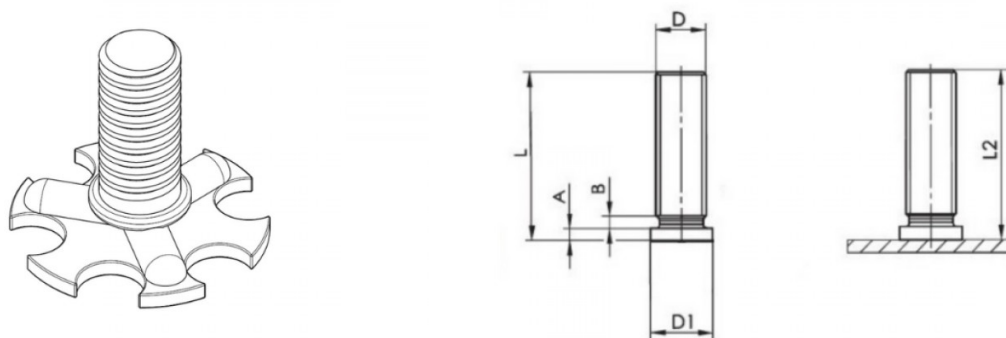

PIASTRINA CON PERNO FILETTATO FXPF PLATE WITH THREADED PIN FXPF

D	L +0,6	D1 +/-0,2	A	B max	L2	∅
M6	40	7,5	0,7-1,4	1	L-0,3	19mm

DADO: INOX A4

PIASTRINA: INOX A4

Disegno di proprietà della Fixi S.r.l. - Non può essere copiato, riprodotto o comunicato a terze persone senza autorizzazione.
Drawing owned by Fixi S.r.l.- It cannot be copied, reproduced or communicated to third parties without permission.