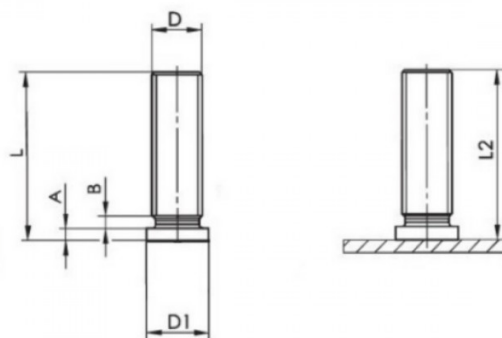

# PIASTRINA CON PERNO FILETTATO FXPF PLATE WITH THREADED PIN FXPF

D	L +0,6	D1 +/-0,2	A	B max	L2	∅
M8	16	9	0,8-1,4	1,5	L-0,3	19mm

**DADO:** INOX A4

**PIASTRINA:** INOX A4

Disegno di proprietà della Fixi S.r.l. - Non può essere copiato, riprodotto o comunicato a terze persone senza autorizzazione.  
Drawing owned by Fixi S.r.l.- It cannot be copied, reproduced or communicated to third parties without permission.