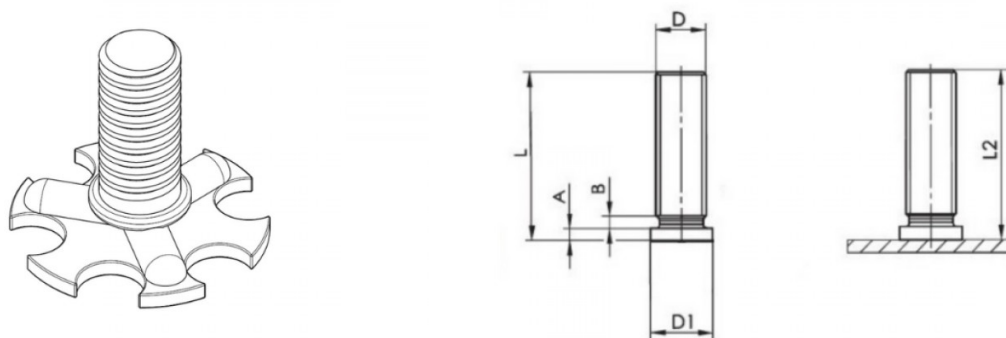

PIASTRINA CON PERNO FILETTATO FXPF PLATE WITH THREADED PIN FXPF

D	L +0,6	D1 +/-0,2	A	B max	L2	∅
M10	12	11	0,8-1,4	2	L-0,6	19mm

DADO: INOX A4

PIASTRINA: INOX A4

Disegno di proprietà della Fixi S.r.l. - Non può essere copiato, riprodotto o comunicato a terze persone senza autorizzazione.
Drawing owned by Fixi S.r.l.- It cannot be copied, reproduced or communicated to third parties without permission.