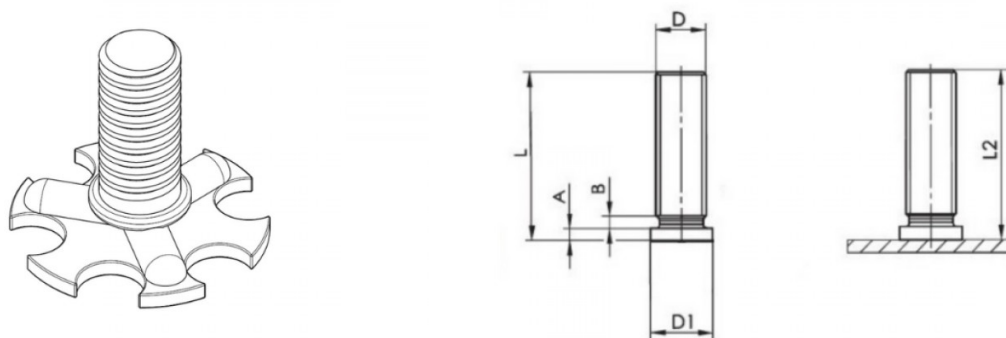

PIASTRINA CON PERNO FILETTATO FXPF PLATE WITH THREADED PIN FXPF

D	L +0,6	D1 +/-0,2	A	B max	L2	∅
M10	30	11	0,8-1,4	2	L-0,6	19mm

DADO: INOX A4

PIASTRINA: INOX A4

Disegno di proprietà della Fixi S.r.l. - Non può essere copiato, riprodotto o comunicato a terze persone senza autorizzazione.
Drawing owned by Fixi S.r.l.- It cannot be copied, reproduced or communicated to third parties without permission.