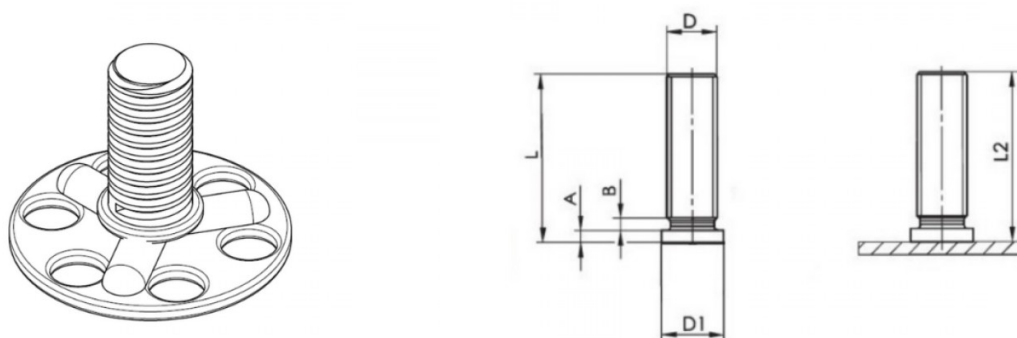

PIASTRINA CON PERNO FILETTATO FXPF PLATE WITH THREADED PIN FXPF

D	L +0,6	D1 +/-0,2	A	B max	L2	∅
M10	16	11	0,8-1,4	2	L-0,6	23mm

DADO: INOX A4

PIASTRINA: INOX A4

Disegno di proprietà della Fixi S.r.l. - Non può essere copiato, riprodotto o comunicato a terze persone senza autorizzazione.
Drawing owned by Fixi S.r.l.- It cannot be copied, reproduced or communicated to third parties without permission.