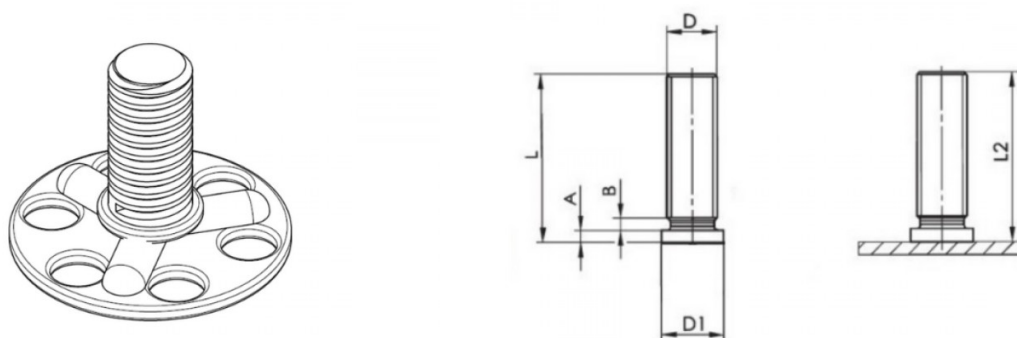

PIASTRINA CON PERNO FILETTATO FXPF PLATE WITH THREADED PIN FXPF

D	L +0,6	D1 +/-0,2	A	B max	L2	∅
M8	30	9	0,8-1,4	1,5	L-0,3	38mm

DADO: INOX A4

PIASTRINA: INOX A4

Disegno di proprietà della Fixi S.r.l. - Non può essere copiato, riprodotto o comunicato a terze persone senza autorizzazione.
Drawing owned by Fixi S.r.l.- It cannot be copied, reproduced or communicated to third parties without permission.