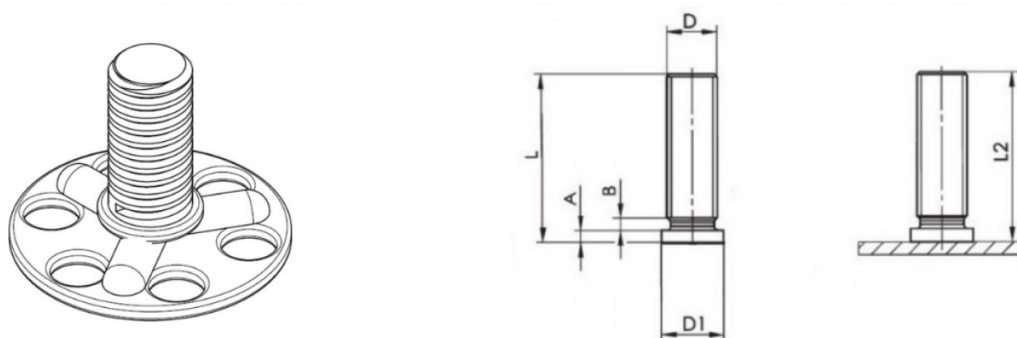

PIASTRINA CON PERNO FILETTATO FXPF PLATE WITH THREADED PIN FXPF

D	L +0,6	D1 +/-0,2	A	B max	L2	∅
M8	50	9	0,8-1,4	1,5	L-0,3	38mm

DADO: INOX A4

PIASTRINA: INOX A4

Disegno di proprietà della Fixi S.r.l. - Non può essere copiato, riprodotto o comunicato a terze persone senza autorizzazione.
Drawing owned by Fixi S.r.l.- It cannot be copied, reproduced or communicated to third parties without permission.