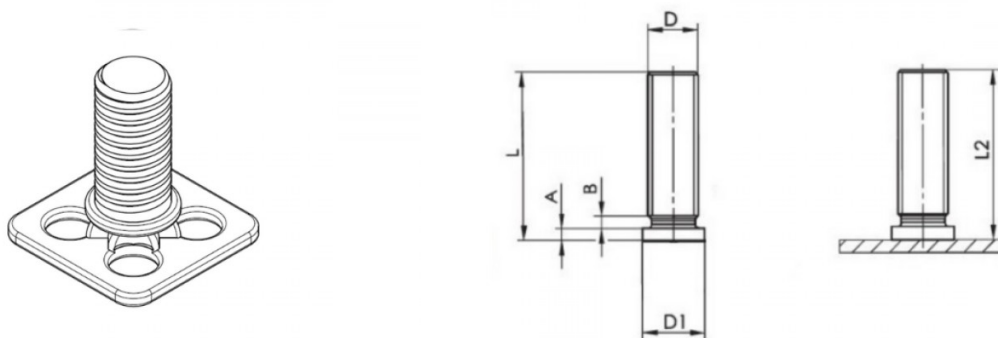

PIASTRINA CON PERNO FILETTATO FXPF PLATE WITH THREADED PIN FXPF

D	L +0,6	D1 +/-0,2	A	B max	L2	Dimensione
M4	25	5,5	0,7-1,4	0,6	L-0,3	15x15mm

DADO: INOX A4

PIASTRINA: INOX A4

Disegno di proprietà della Fixi S.r.l. - Non può essere copiato, riprodotto o comunicato a terze persone senza autorizzazione.
Drawing owned by Fixi S.r.l.- It cannot be copied, reproduced or communicated to third parties without permission.