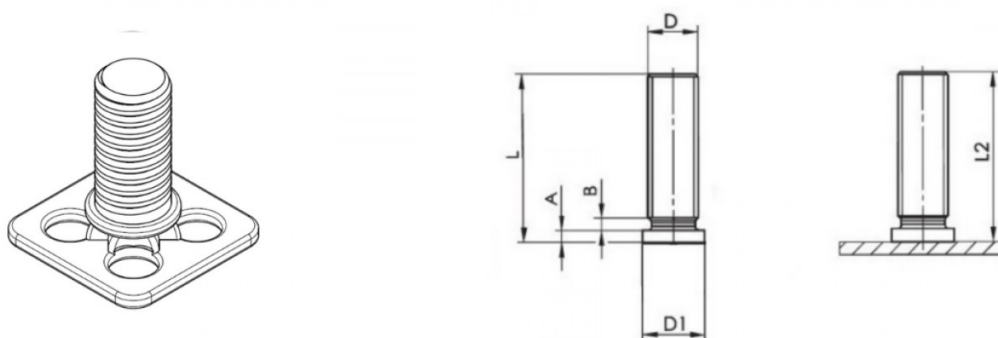

PIASTRINA CON PERNO FILETTATO FXPF PLATE WITH THREADED PIN FXPF

D	L +0,6	D1 +/-0,2	A	B max	L2	Dimensione
M5	12	6,5	0,7-1,4	1	L-0,3	15x15mm

DADO: INOX A4

PIASTRINA: INOX A4

Disegno di proprietà della Fixi S.r.l. - Non può essere copiato, riprodotto o comunicato a terze persone senza autorizzazione.
Drawing owned by Fixi S.r.l.- It cannot be copied, reproduced or communicated to third parties without permission.