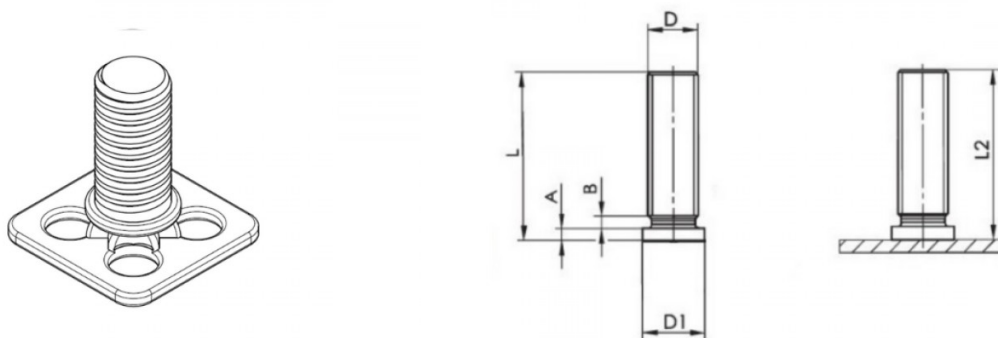

PIASTRINA CON PERNO FILETTATO FXPF PLATE WITH THREADED PIN FXPF

D	L +0,6	D1 +/-0,2	A	B max	L2	Dimensione
M5	40	6,5	0,7-1,4	1	L-0,3	15x15mm

DADO: INOX A4

PIASTRINA: INOX A4

Disegno di proprietà della Fixi S.r.l. - Non può essere copiato, riprodotto o comunicato a terze persone senza autorizzazione.
Drawing owned by Fixi S.r.l.- It cannot be copied, reproduced or communicated to third parties without permission.