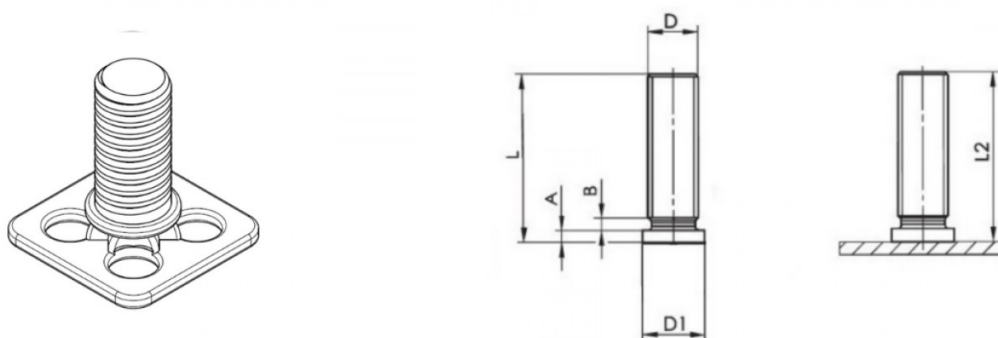

PIASTRINA CON PERNO FILETTATO FXPF PLATE WITH THREADED PIN FXPF

D	L +0,6	D1 +/-0,2	A	B max	L2	Dimensione
M6	16	7,5	0,7-1,4	1	L-0,3	15x15mm

DADO: INOX A4

PIASTRINA: INOX A4

Disegno di proprietà della Fixi S.r.l. - Non può essere copiato, riprodotto o comunicato a terze persone senza autorizzazione.
Drawing owned by Fixi S.r.l.- It cannot be copied, reproduced or communicated to third parties without permission.