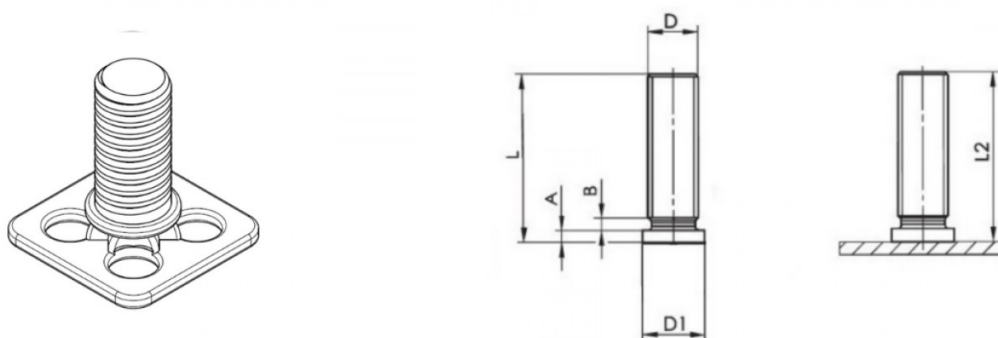

# PIASTRINA CON PERNO FILETTATO FXPF PLATE WITH THREADED PIN FXPF

D	L +0,6	D1 +/-0,2	A	B max	L2	Dimensione
M6	20	7,5	0,7-1,4	1	L-0,3	15x15mm

**DADO:** INOX A4

**PIASTRINA:** INOX A4

Disegno di proprietà della Fixi S.r.l. - Non può essere copiato, riprodotto o comunicato a terze persone senza autorizzazione.  
Drawing owned by Fixi S.r.l.- It cannot be copied, reproduced or communicated to third parties without permission.