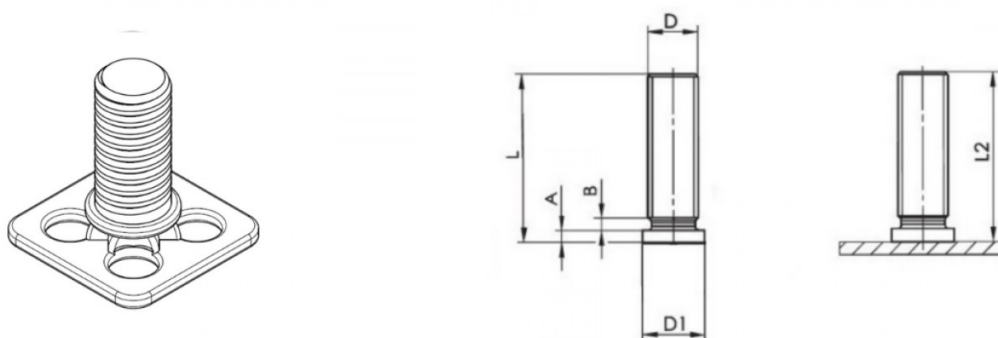

PIASTRINA CON PERNO FILETTATO FXPF PLATE WITH THREADED PIN FXPF

D	L +0,6	D1 +/-0,2	A	B max	L2	Dimensione
M8	20	9	0,8-1,4	1,5	L-0,3	15x15mm

DADO: INOX A4

PIASTRINA: INOX A4

Disegno di proprietà della Fixi S.r.l. - Non può essere copiato, riprodotto o comunicato a terze persone senza autorizzazione.
Drawing owned by Fixi S.r.l.- It cannot be copied, reproduced or communicated to third parties without permission.