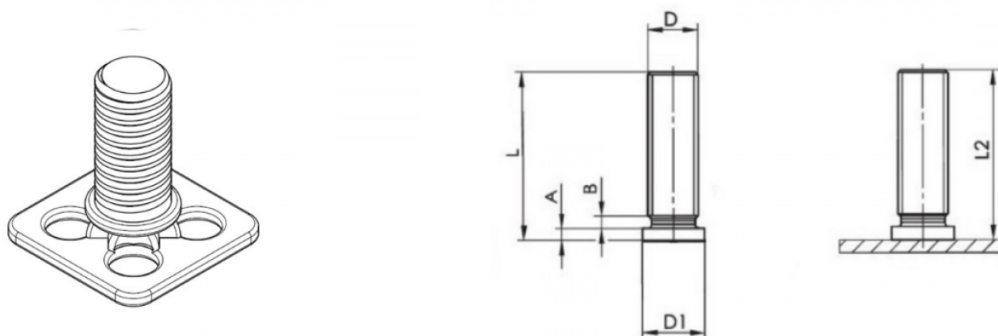

PIASTRINA CON PERNO FILETTATO FXPF PLATE WITH THREADED PIN FXPF

D	L +0,6	D1 +/-0,2	A	B max	L2	Dimensione
M4	20	5,5	0,7-1,4	0,6	L-0,3	32x32mm

DADO: INOX A4

PIASTRINA: INOX A4

Disegno di proprietà della Fixi S.r.l. - Non può essere copiato, riprodotto o comunicato a terze persone senza autorizzazione.
Drawing owned by Fixi S.r.l.- It cannot be copied, reproduced or communicated to third parties without permission.