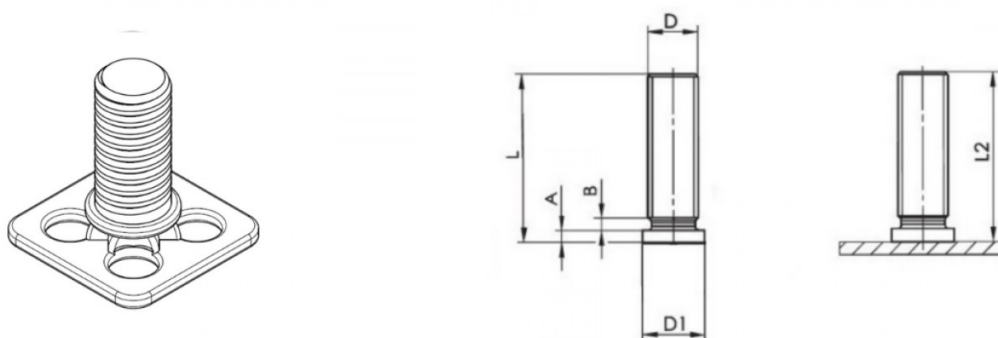

PIASTRINA CON PERNO FILETTATO FXPF PLATE WITH THREADED PIN FXPF

D	L +0,6	D1 +/-0,2	A	B max	L2	Dimensione
M8	25	9	0,8-1,4	1,5	L-0,3	32x32mm

DADO: INOX A4

PIASTRINA: INOX A4

Disegno di proprietà della Fixi S.r.l. - Non può essere copiato, riprodotto o comunicato a terze persone senza autorizzazione.
Drawing owned by Fixi S.r.l.- It cannot be copied, reproduced or communicated to third parties without permission.