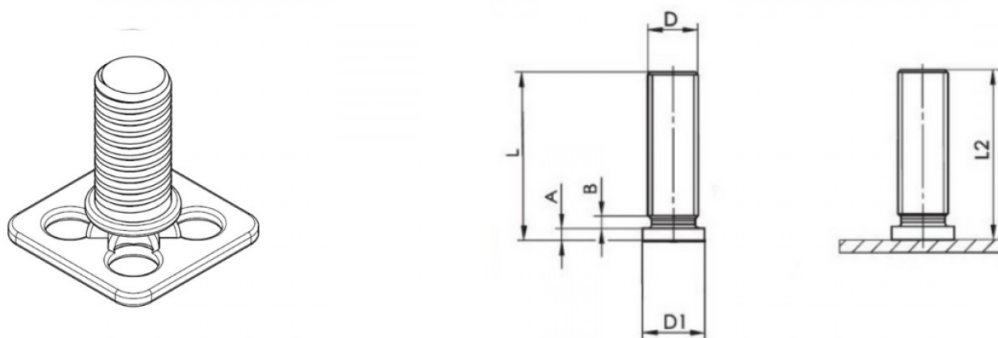

PIASTRINA CON PERNO FILETTATO FXPF PLATE WITH THREADED PIN FXPF

D	L +0,6	D1 +/-0,2	A	B max	L2	Dimensione
M8	60	9	0,8-1,4	1,5	L-0,3	32x32mm

DADO: INOX A4

PIASTRINA: INOX A4

Disegno di proprietà della Fixi S.r.l. - Non può essere copiato, riprodotto o comunicato a terze persone senza autorizzazione.
Drawing owned by Fixi S.r.l.- It cannot be copied, reproduced or communicated to third parties without permission.