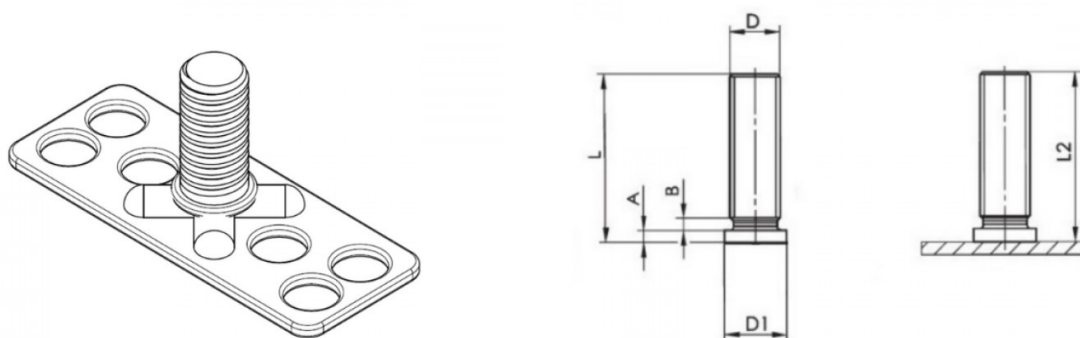

PIASTRINA CON PERNO FILETTATO FXPF PLATE WITH THREADED PIN FXPF

D	L +0,6	D1 +/-0,2	A	B max	L2	Dimensione
M4	16	5,5	0,7-1,4	0,6	L-0,3	38x15mm

DADO: INOX A4

PIASTRINA: INOX A4

Disegno di proprietà della Fixi S.r.l. - Non può essere copiato, riprodotto o comunicato a terze persone senza autorizzazione.
Drawing owned by Fixi S.r.l.- It cannot be copied, reproduced or communicated to third parties without permission.