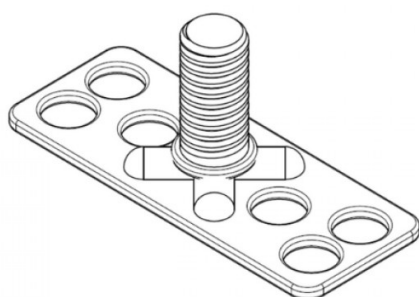

PIASTRINA CON PERNO FILETTATO FXPF PLATE WITH THREADED PIN FXPF

D	L +0,6	D1 +/-0,2	A	B max	L2	Dimensione
M4	50	5,5	0,7-1,4	0,6	L-0,3	38x15mm

DADO: INOX A4

PIASTRINA: INOX A4

Disegno di proprietà della Fixi S.r.l. - Non può essere copiato, riprodotto o comunicato a terze persone senza autorizzazione.
Drawing owned by Fixi S.r.l.- It cannot be copied, reproduced or communicated to third parties without permission.

Disegnato da / Designed by: Ufficio Tecnico
Ufficio Tecnico / Tech Office: tech@fixi.it

16/06/2026

CODICE PRODOTTO / PART NUMBER

84IXA4PF3815RM04-50

FIXI[®]

FIXI s.r.l. Via Bellardi 40/A
10146 - Torino (Italy)
www.fixi.it - info@fixi.it