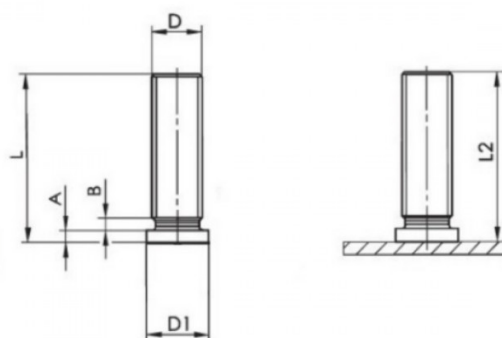

PIASTRINA CON PERNO FILETTATO FXPF PLATE WITH THREADED PIN FXPF

D	L +0,6	D1 +/-0,2	A	B max	L2	Dimensione
M4	50	5,5	0,7-1,4	0,6	L-0,3	38x15mm

DADO: INOX A4

PIASTRINA: INOX A4

Disegno di proprietà della Fixi S.r.l. - Non può essere copiato, riprodotto o comunicato a terze persone senza autorizzazione.
Drawing owned by Fixi S.r.l.- It cannot be copied, reproduced or communicated to third parties without permission.