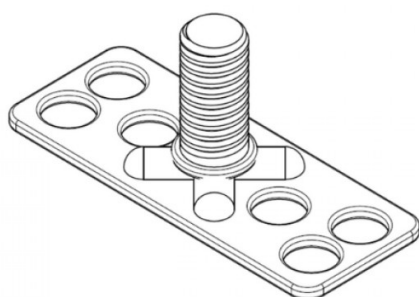

PIASTRINA CON PERNO FILETTATO FXPF PLATE WITH THREADED PIN FXPF

| D | L +0,6 | D1 +/-0,2 | A | B max | L2 | Dimensione |
|----|-----------|--------------|---------|----------|-------|------------|
| M5 | 25 | 6,5 | 0,7-1,4 | 1 | L-0,3 | 38x15mm |

DADO: INOX A4

PIASTRINA: INOX A4

Disegno di proprietà della Fixi S.r.l. - Non può essere copiato, riprodotto o comunicato a terze persone senza autorizzazione.
Drawing owned by Fixi S.r.l.- It cannot be copied, reproduced or communicated to third parties without permission.