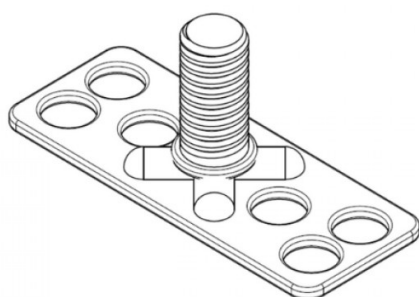

# PIASTRINA CON PERNO FILETTATO FXPF PLATE WITH THREADED PIN FXPF

D	L +0,6	D1 +/-0,2	A	B max	L2	Dimensione
M5	50	6,5	0,7-1,4	1	L-0,3	38x15mm

**DADO:** INOX A4

**PIASTRINA:** INOX A4

Disegno di proprietà della Fixi S.r.l. - Non può essere copiato, riprodotto o comunicato a terze persone senza autorizzazione.  
Drawing owned by Fixi S.r.l.- It cannot be copied, reproduced or communicated to third parties without permission.