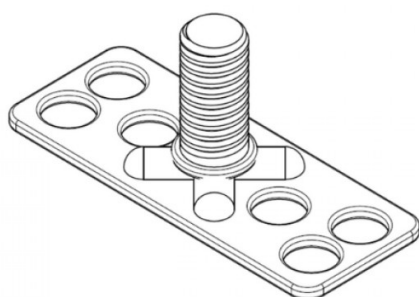

PIASTRINA CON PERNO FILETTATO FXPF PLATE WITH THREADED PIN FXPF

D	L +0,6	D1 +/-0,2	A	B max	L2	Dimensione
M6	25	7,5	0,7-1,4	1	L-0,3	38x15mm

DADO: INOX A4

PIASTRINA: INOX A4

Disegno di proprietà della Fixi S.r.l. - Non può essere copiato, riprodotto o comunicato a terze persone senza autorizzazione.
Drawing owned by Fixi S.r.l.- It cannot be copied, reproduced or communicated to third parties without permission.