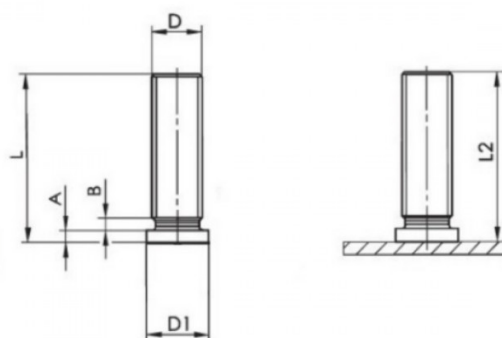

PIASTRINA CON PERNO FILETTATO FXPF PLATE WITH THREADED PIN FXPF

D	L +0,6	D1 +/-0,2	A	B max	L2	Dimensione
M6	25	7,5	0,7-1,4	1	L-0,3	38x15mm

DADO: INOX A4

PIASTRINA: INOX A4

Disegno di proprietà della Fixi S.r.l. - Non può essere copiato, riprodotto o comunicato a terze persone senza autorizzazione.
Drawing owned by Fixi S.r.l.- It cannot be copied, reproduced or communicated to third parties without permission.